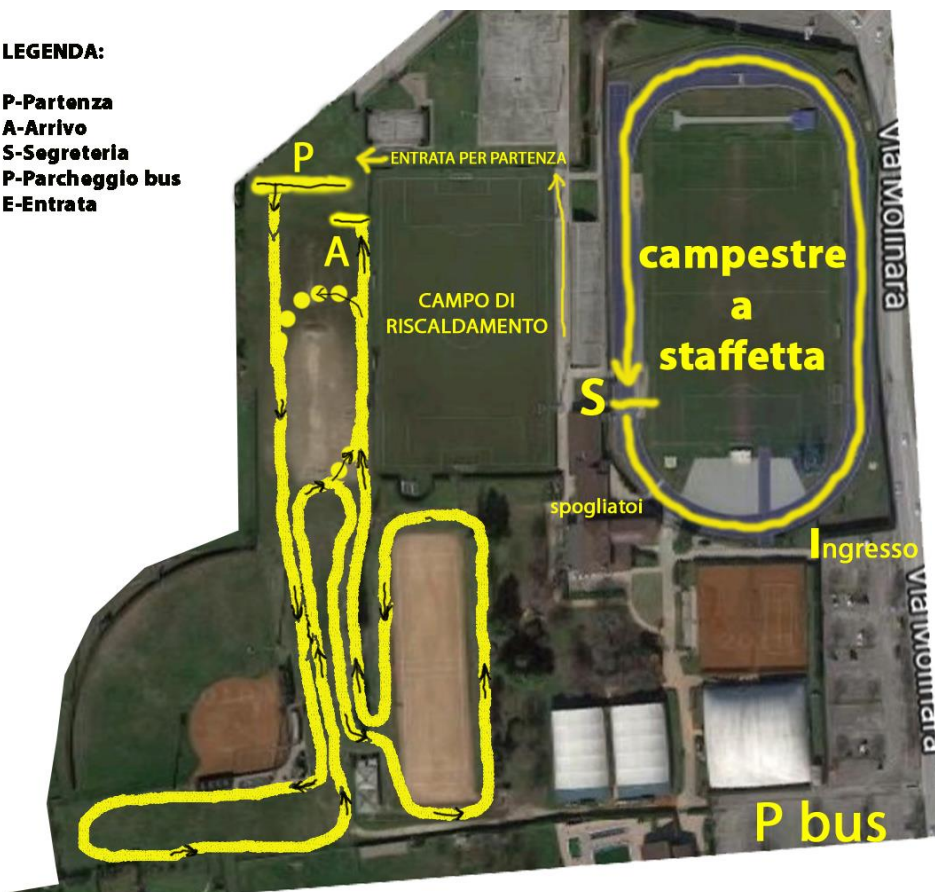

SCUOLE DI 1° GRADO

PERCORSO CORSA CAMPESTRE IN LINEA

BUSSOLENGO, 12-12-2018

LEGENDA:

P-Partenza
A-Arrivo
S-Segreteria
P-Parcheggio bus
E-Entrata

PERCORSO CAMPESTRE CAT. RAGAZZE-RAGAZZI-CADETTE (1 GIRO)

LEGENDA:

P-Partenza
A-Arrivo
S-Segreteria
P-Parcheggio bus
E-Entrata

PERCORSO CAMPESTRE CAT. CADETTI (1 GIRO E MEZZO)

SCUOLE DI 2° GRADO

PERCORSO CORSA CAMPESTRE IN LINEA

BUSSOLENGO, 12-12-2018

LEGENDA:

P-Partenza
A-Arrivo
S-Segreteria
P-Parcheggio bus
E-Entrata

PERCORSO CAMPESTRE CAT. ALLIEVE-JUNIOR FEMM.(1 GIRO E MEZZO)

LEGENDA:

P-Partenza
A-Arrivo
S-Segreteria
P-Parcheggio bus
E-Entrata

PERCORSO CAMPESTRE CAT. ALLIEVI-JUNIOR MASC. (2 GIRI)