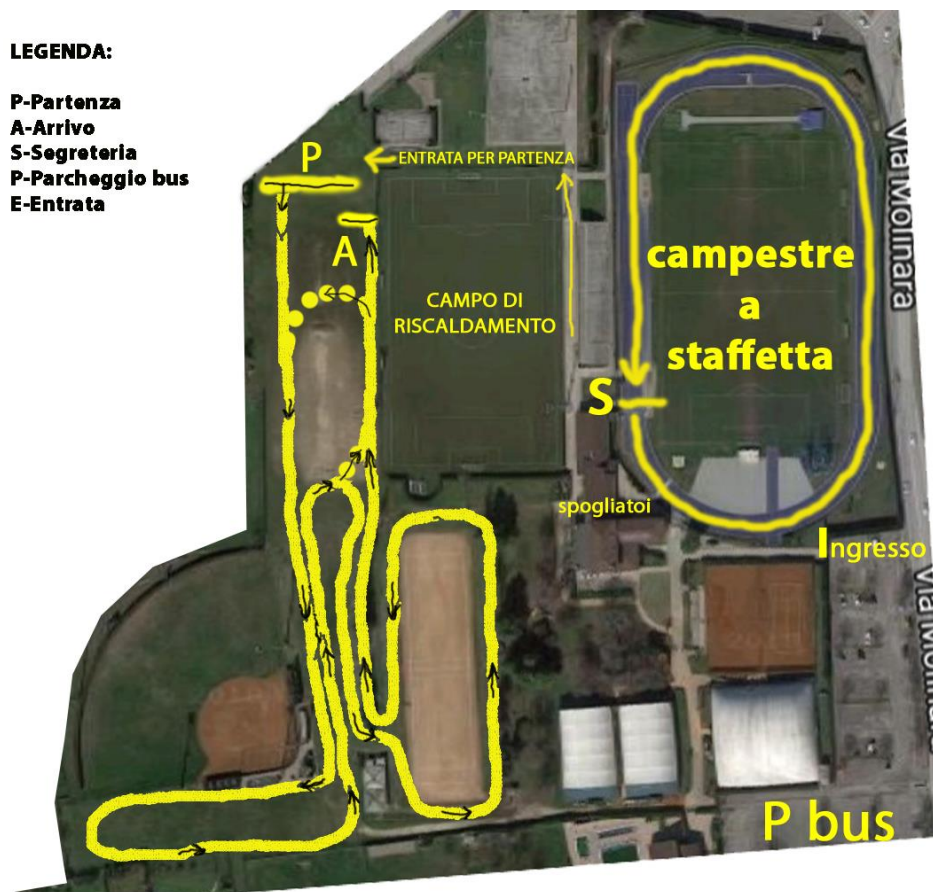

SCUOLE DI 1° GRADO

PERCORSO CORSA CAMPESTRE IN LINEA

BUSSOLENGO, 12-12-2018

LEGENDA:

P-Partenza
A-Arrivo
S-Segreteria
P-Parcheggio bus
E-Entrata

PERCORSO CAMPESTRE CAT. RAGAZZE-RAGAZZI-CADETTE (1 GIRO)

LEGENDA:

P-Partenza
A-Arrivo
S-Segreteria
P-Parcheggio bus
E-Entrata

PERCORSO CAMPESTRE CAT. CADETTI (1 GIRO E MEZZO)

SCUOLE DI 2° GRADO

PERCORSO CORSA CAMPESTRE IN LINEA

BUSSOLENGO, 12-12-2018

LEGENDA:

P-Partenza
A-Arrivo
S-Segreteria
P-Parcheggio bus
E-Entrata

PERCORSO CAMPESTRE CAT. ALLIEVE-JUNIOR FEMM.(1 GIRO E MEZZO)

LEGENDA:

P-Partenza
A-Arrivo
S-Segreteria
P-Parcheggio bus
E-Entrata

PERCORSO CAMPESTRE CAT. ALLIEVI-JUNIOR MASC. (2 GIRI)