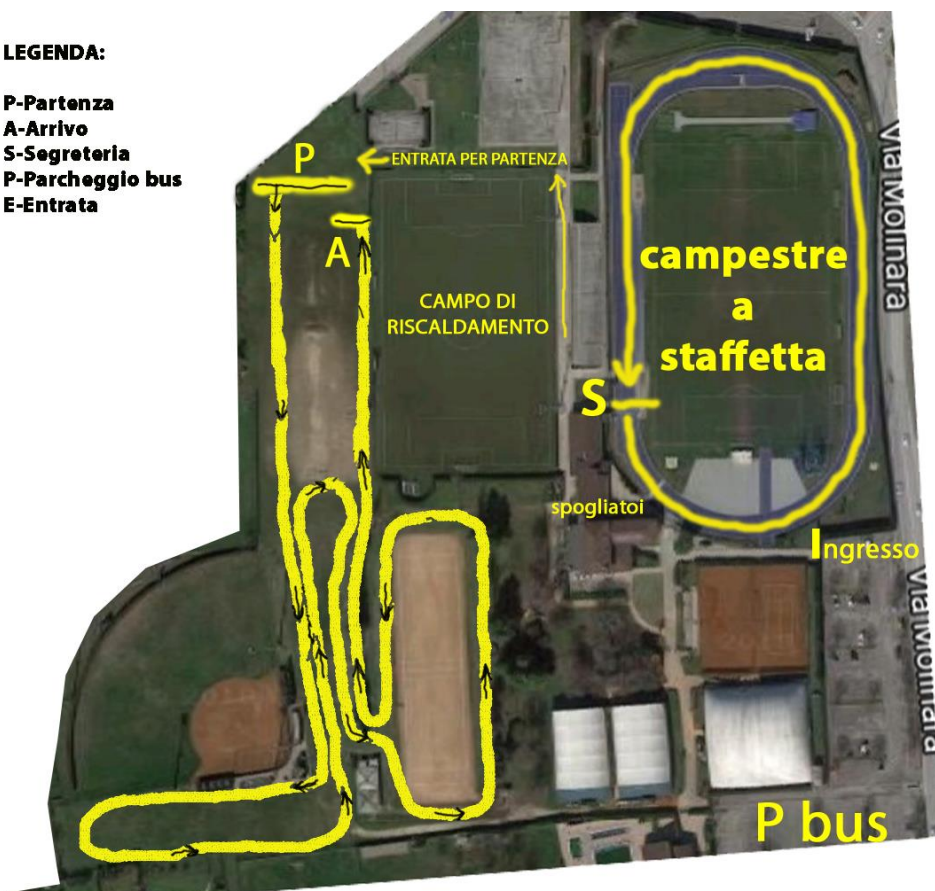

SCUOLE DI 1° GRADO

PERCORSO CORSA CAMPESTRE IN LINEA

BUSSOLENGO, 12-12-2018

LEGENDA:

P-Partenza
A-Arrivo
S-Segreteria
P-Parcheggio bus
E-Entrata

PERCORSO CAMPESTRE CAT. RAGAZZE-RAGAZZI-CADETTE (1 GIRO)

LEGENDA:

P-Partenza
A-Arrivo
S-Segreteria
P-Parcheggio bus
E-Entrata

PERCORSO CAMPESTRE CAT. CADETTI (1 GIRO E MEZZO)

SCUOLE DI 2° GRADO

PERCORSO CORSA CAMPESTRE IN LINEA

BUSSOLENGO, 12-12-2018

LEGENDA:

P-Partenza
A-Arrivo
S-Segreteria
P-Parcheggio bus
E-Entrata

PERCORSO CAMPESTRE CAT. ALLIEVE-JUNIOR FEMM.(1 GIRO E MEZZO)

LEGENDA:

P-Partenza
A-Arrivo
S-Segreteria
P-Parcheggio bus
E-Entrata

PERCORSO CAMPESTRE CAT. ALLIEVI-JUNIOR MASC. (2 GIRI)