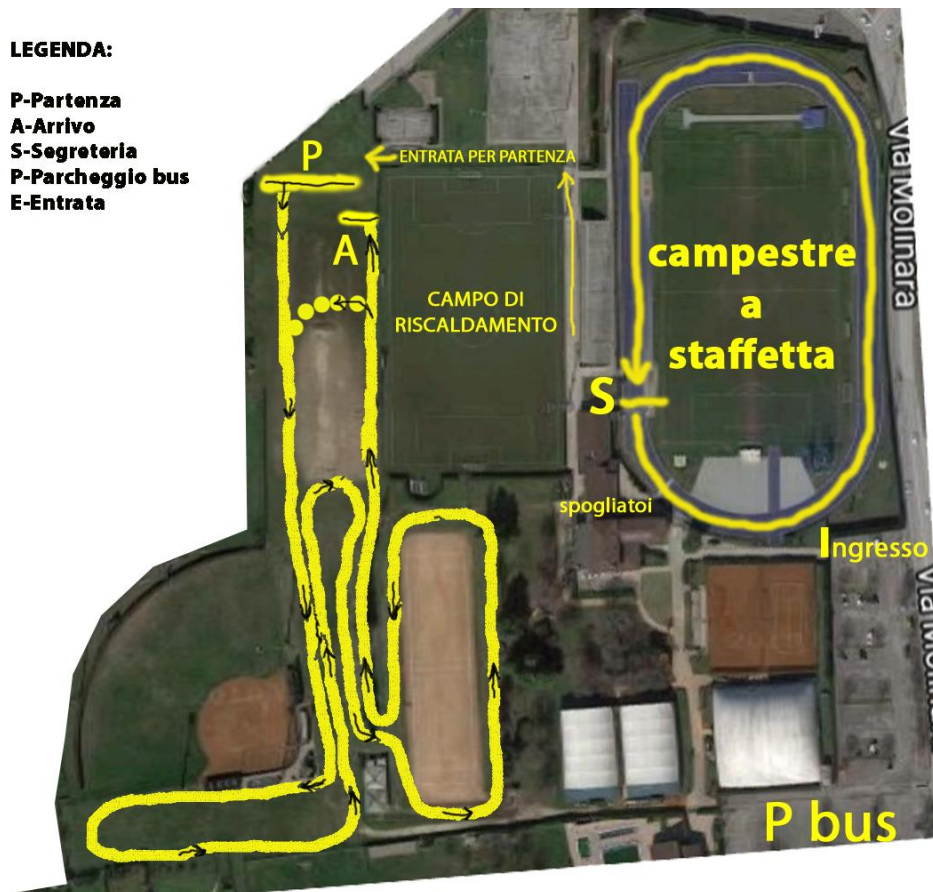

SCUOLE DI 1° GRADO

PERCORSO CORSA CAMPESTRE IN LINEA

BUSSOLENGO, 12-12-2018

LEGENDA:

P-Partenza
A-Arrivo
S-Segreteria
P-Parcheggio bus
E-Entrata

PERCORSO CAMPESTRE CAT. RAGAZZE-RAGAZZI-CADETTE (1 GIRO)

LEGENDA:

P-Partenza
A-Arrivo
S-Segreteria
P-Parcheggio bus
E-Entrata

PERCORSO CAMPESTRE CAT. CADETTI (1 GIRO E MEZZO)

SCUOLE DI 2° GRADO

PERCORSO CORSA CAMPESTRE IN LINEA

BUSSOLENGO, 12-12-2018

LEGENDA:

P-Partenza
A-Arrivo
S-Segreteria
P-Parcheggio bus
E-Entrata

PERCORSO CAMPESTRE CAT. ALLIEVE-JUNIOR FEMM.(1 GIRO E MEZZO)

LEGENDA:

P-Partenza
A-Arrivo
S-Segreteria
P-Parcheggio bus
E-Entrata

PERCORSO CAMPESTRE CAT. ALLIEVI-JUNIOR MASC. (2 GIRI)