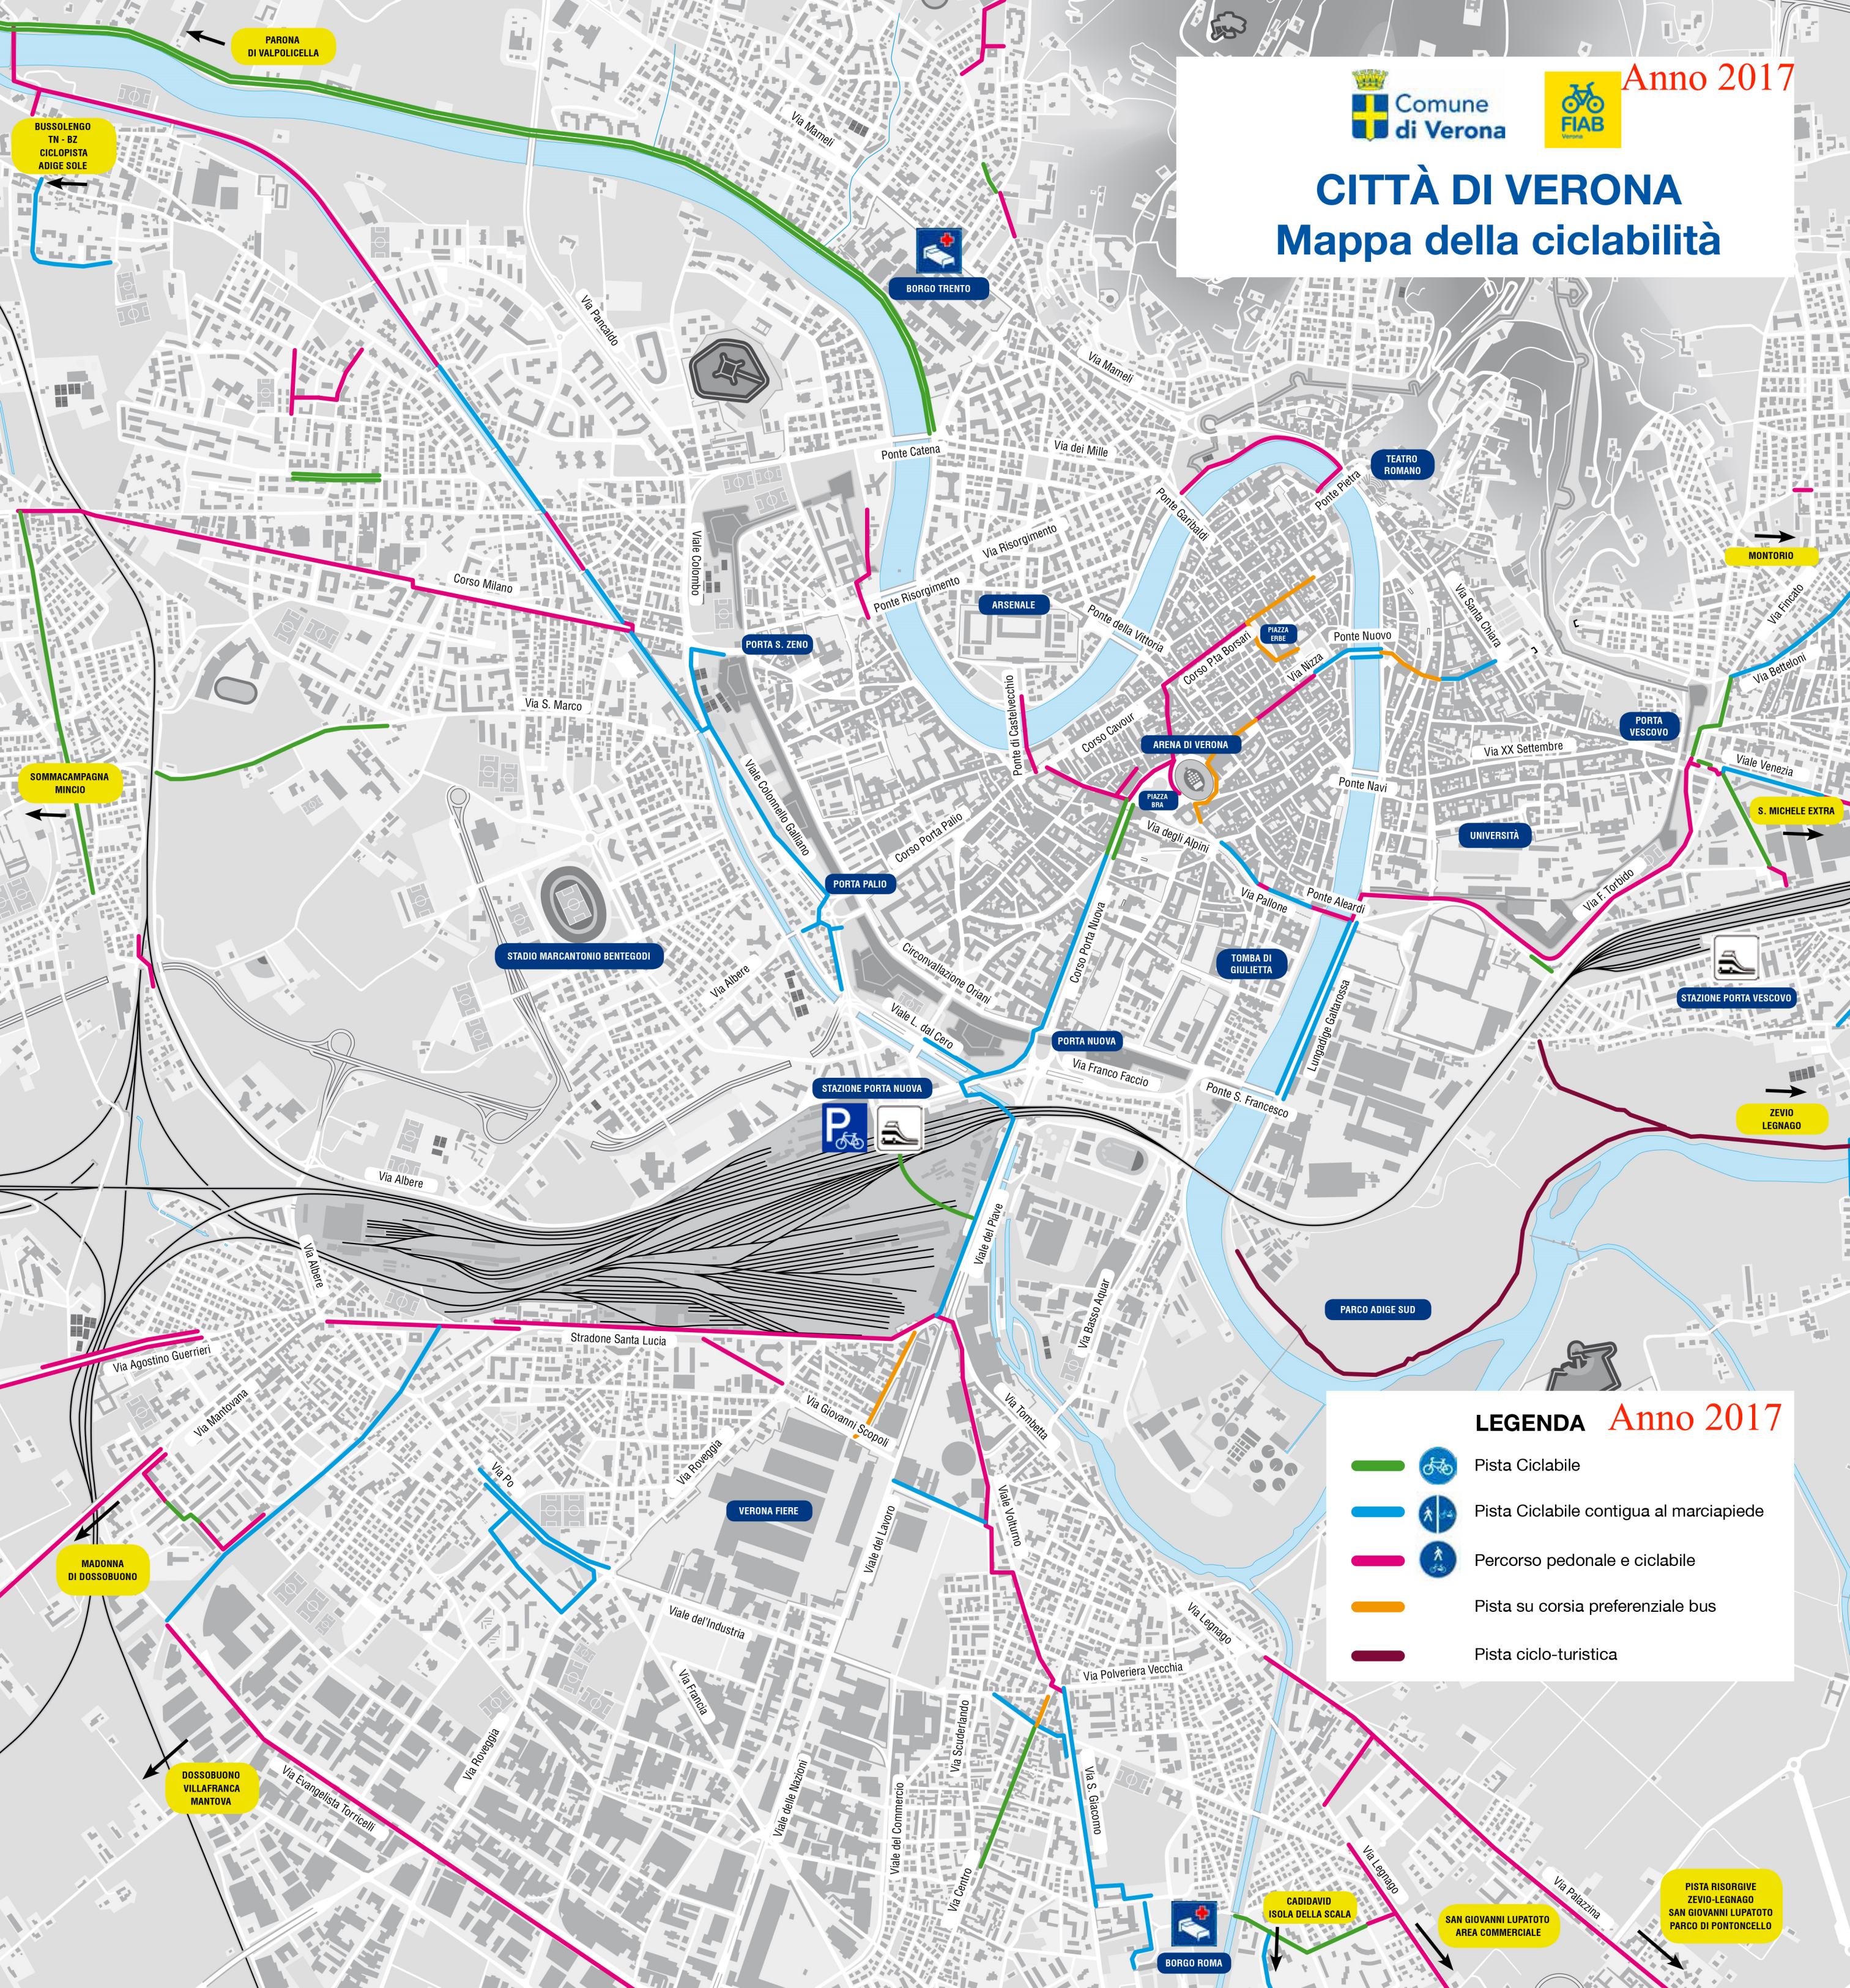

CITTÀ DI VERONA

Mappa della ciclabilità

LEGENDA Anno 2017

- Pista Ciclabile
- Pista Ciclabile contigua al marciapiede
- Percorso pedonale e ciclabile
- Pista su corsia preferenziale bus
- Pista ciclo-turistica